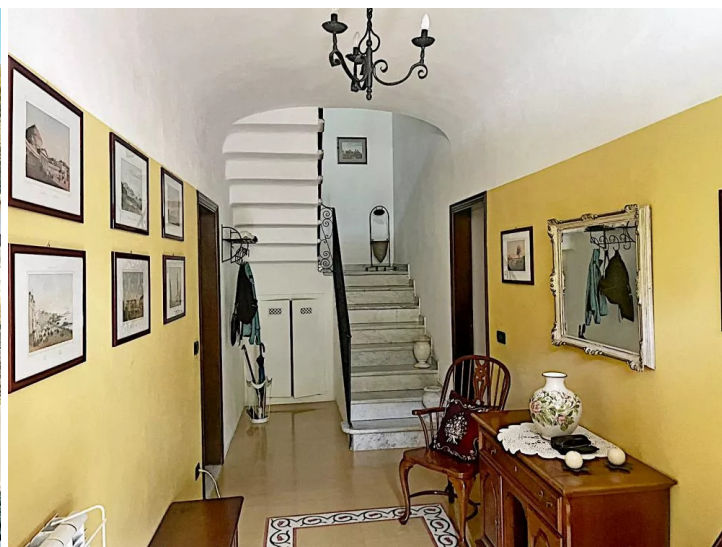

immobiliare COLOMBINI

LIGURIA | la spezia