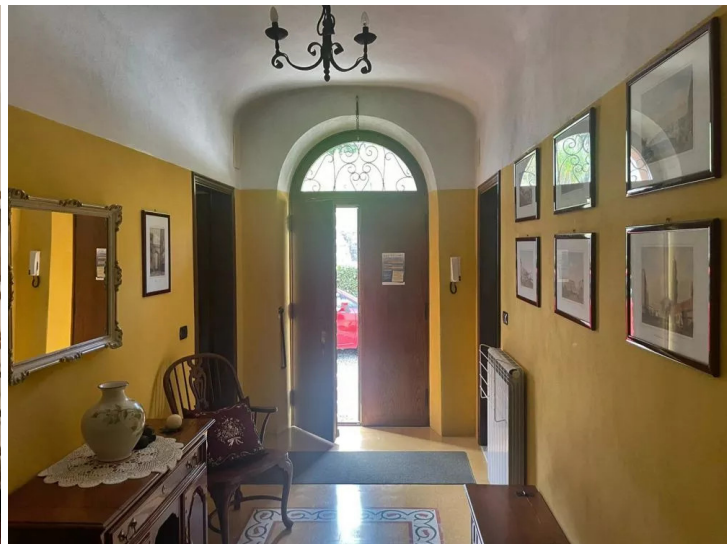

immobiliare COLOMBINI

LIGURIA | la spezia