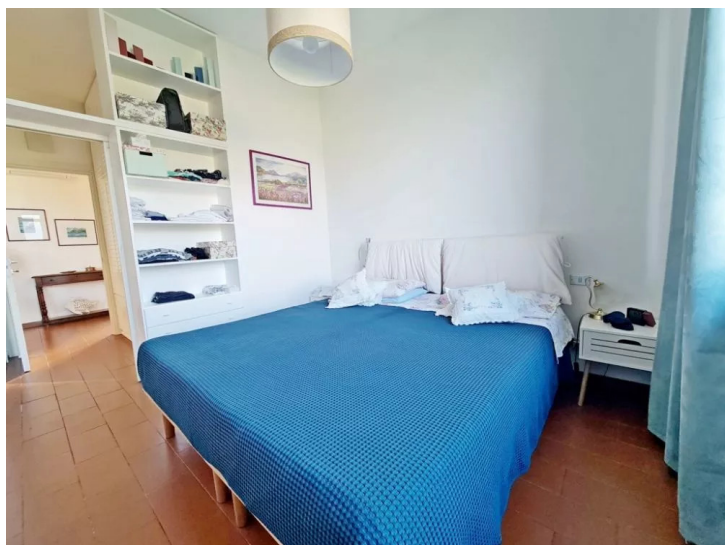

immobiliare COLOMBINI

LIGURIA | la spezia