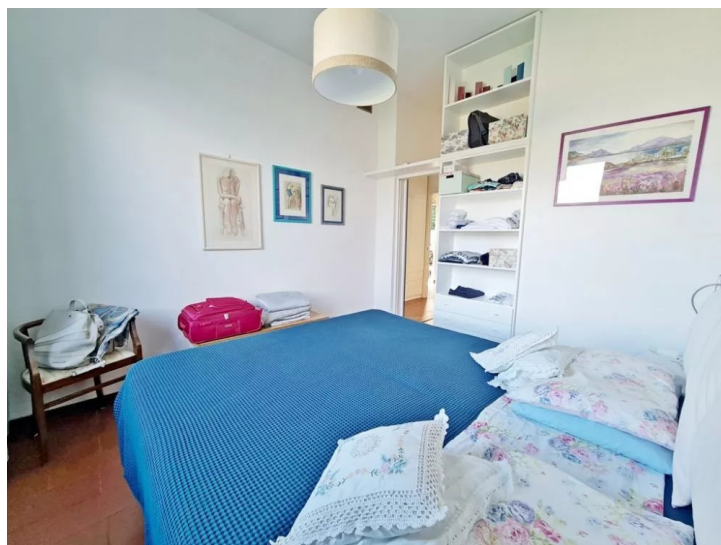

immobiliare COLOMBINI

LIGURIA | la spezia