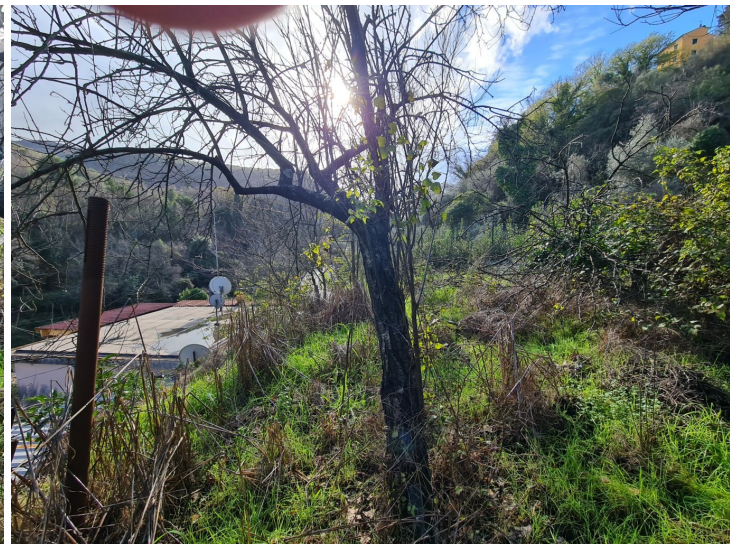

immobiliare COLOMBINI

LIGURIA | la spezia